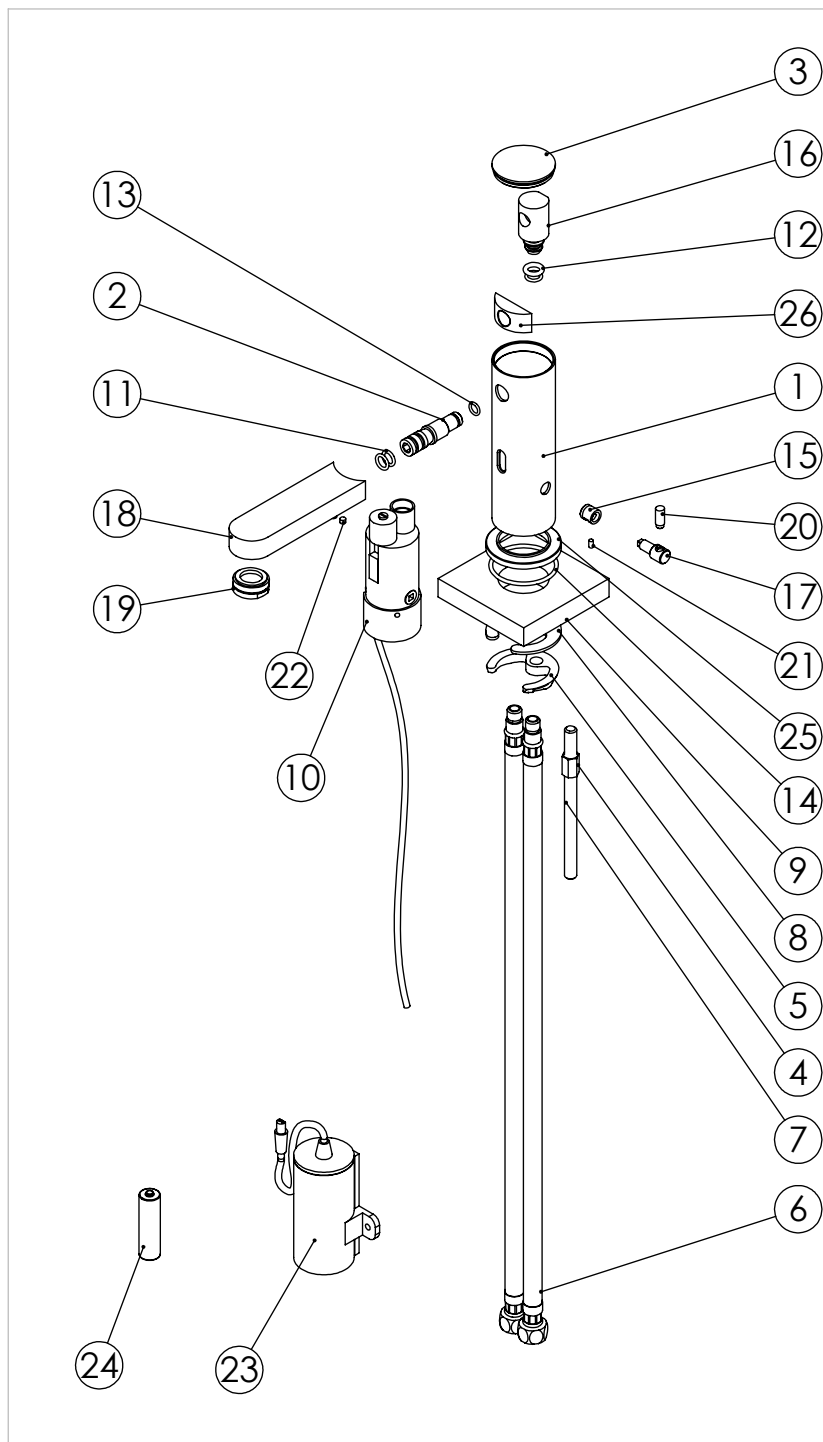

ESC. 1:2	Misturadora Lavatório Célula Pilha 6V Cilíndrica			
14/06/2018	 ASM TAPS [®] WATER SOUL		SN003	

ITEM NO.	DESCRIPTION	REF.	QTY.
1	Corpo Torneira Célula Lavatório 2 Águas	100569	1
2	Embolo da Bica Torneira Célula Lavatório 2 Águas	100731	1
3	Tampa Torneira Célula Lavatório 2 Águas	100572	1
4	Fêmea Fixação M8	AC844	1
5	Ferradura	AC844	1
6	Ligação 500mm M10x1 G3/8"	AC844	2
7	Perno Fixação P_Monoc. 120mm	AC844	1
8	Vedação Da Ferradura	AC844	1
9	Fixação Monocomandos 80x80x15		1
10	Complete Infrared Kit Célula 2 Águas	AC1370	1
11	Orings 8.00x1.90 NBR 70	001349	3
12	Orings 8.00x3.00 NBR 70	001883	1
13	Orings 6.50x1.60 NBR 70	001201	1
14	Orings 41.00x2.50 NBR 70	001783	1
15	Campanula Regulador Mist.Lavatório 2 Águas Célula	100729	1
16	Interior Torneira Célula 2 Águas	100574	1
17	Regulador Misturadora Lavatório 2 Águas Célula	100730	1
18	Bica Lavatório Células	100581	1
19	Perlador 24x1 Min. Slim	AC1320	1
20	Perno P-Porta Rolos Cilindrico	100443	1
21	Perno Umbrako Din 914 M3-6 Inox A-2	79910300060IN	1
22	Perno Umbrako Din 914 M4-4 Inox A-2	09140400040IN	2
23	Complete Infrared Kit Battery Célula 2 Águas	AC1370	1
24	Bateria Lithium LR6 1,5V	AC1380	4
25	Pater Lavatório Cilíndrico	100016	1
26	Fixador Êmbolo Misturadoras Células	101008	1

ESC. 1:5	Misturadora Lavatório Célula Pilha 6V Cilíndrica	
14/06/2018		SN003