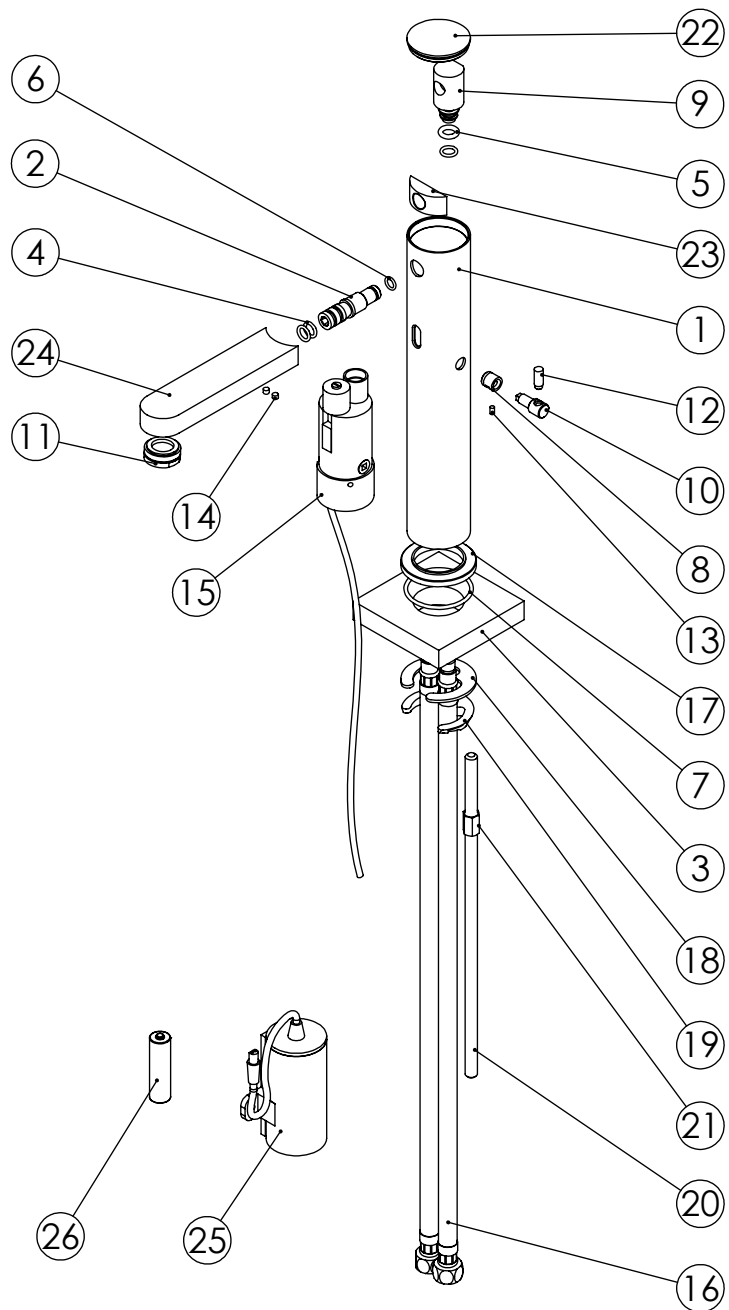

ESC. 1:3	Misturadora Lavatório Alta Célula Pilha 6V Cilíndrica		
14/06/2018	 A S M T A P S ⁺ WATER SOUL		SN003A

ITEM NO.	DESCRIPTION	REF.	QTY.
1	Corpo Misturadora Célula Lavatório Alto 2 Águas	101007	1
2	Embolo da Bica Torneira Célula Lavatório 2 Águas	100731	1
3	Fixação Monocomandos 80x80x15		1
4	Orings 8.00x1.90 NBR 70	001349	3
5	Orings 8.00x3.00 NBR 70	001883	1
6	Orings 6.50x1.60 NBR 70	001201	1
7	Orings 41.00x2.50 NBR 70	001783	1
8	Campanula Regulador Mist.Lavatório 2 Águas Célula	100729	1
9	Interior Torneira Célula 2 Águas	100574	1
10	Regulador Misturadora Lavatório 2 Águas Célula	100730	1
11	Perlator 24x1 Min. Slim	AC1320	1
12	Perno P-Porta Rolos Cilíndrico	100443	1
13	Perno Umbrako Din 914 M3-6 Inox A-2	79910300060IN	1
14	Perno Umbrako Din 914 M4-4 Inox A-2	09140400040IN	2
15	Complete Infrared Kit Célula 2 Águas	AC1370	1
16	Ligação 500mm M10x1 G3/8"	AC844	2
17	Pater Lavatório Cilíndrico	100016	1
18	Vedação Da Ferradura	AC844	1
19	Ferradura	AC844	1
20	Perno Fixação P_Monoc. Alto	100258	1
21	Fêmea Fixação M8	AC844	1
22	Tampa Torneira Célula Lavatório 2 Águas	100572	1
23	Fixador Êmbolo Misturadoras Células	101008	1
24	Bica Lavatório Alto Células	100917	1
25	Complete Infrared Kit (KIT CÉLULA 2 ÁGUAS)	AC1370	1
26	Bateria Lithium LR6 1,5V	AC1380	4

ESC.
1:5

Misturadora Lavatório Alta
Célula Pilha 6V Cilíndrica

14/06/2018

asm
A S M T A P S⁺
WATER SOUL

SN003A